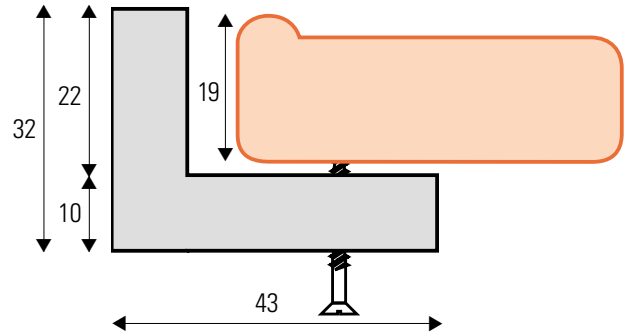

Keilrahmen · *Châssis*

50. 6000. 19 K

50. 6000. 19
Laufmeter (nicht zugeschnitten)
Profil (pas coupé à l'onglet)

Breite largeur 43 2200 32 Höhe hauteur

64. 6000. 28 K

49. 6000. 39 K

45. 6000. 39 K

Keile inbegriffen
clés inclus