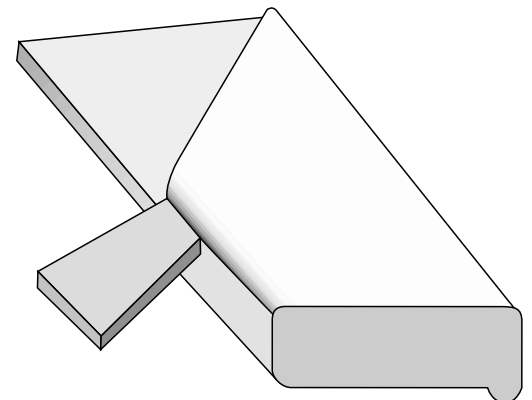

Keilrahmen · *Châssis*

50. 6000. 19 K

50. 6000. 19
Laufmeter (nicht zugeschnitten)
Profil (pas coupé à l'onglet)

Breite largeur 43 2200 32 Höhe hauteur

64. 6000. 28 K

49. 6000. 39 K

45. 6000. 39 K

Keile inbegriffen
clés inclus